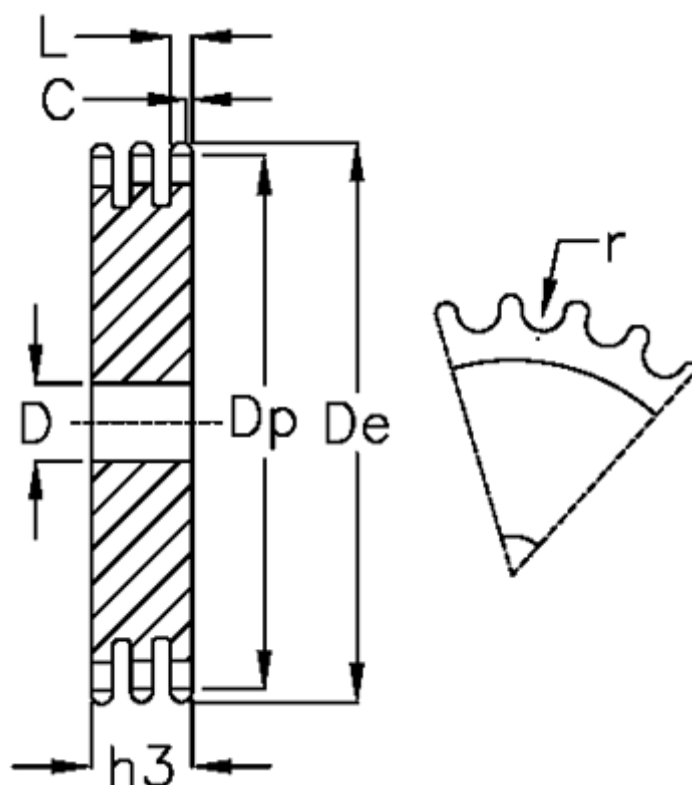

Varenummer: 616023008015  
Beskrivelse: Pladehjul 16 B-3 Z=15 triplex

## Mål

|                    |                      |
|--------------------|----------------------|
| Antal tænder       | = 15                 |
| C                  | = 3                  |
| D                  | = 20                 |
| De                 | = 133                |
| Dp                 | = 122.17             |
| For kædebetegnelse | = 16 B-3             |
| For kæde størrelse | = 1 tomme x 17,02 mm |
| h3                 | = 79.6               |

|           |
|-----------|
| L = 15.8  |
| r = 15.88 |